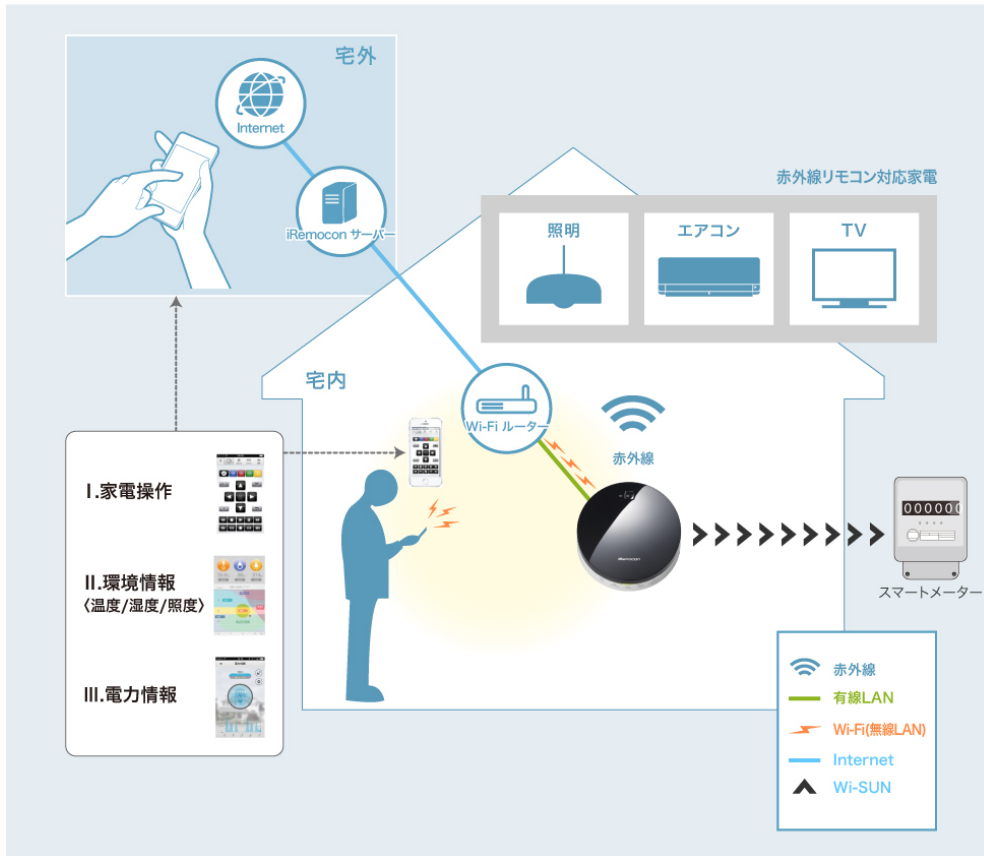

■iRemocon Wi-Fi (SM)

■専用アプリ「gHOUSE」画面イメージ

現在の消費電力

30分ごとの
電気使用量

ピーク電力
アラート通知

■利用イメージ

■ソフトバンク C&S 「おうちソリューション」について

スマートフォンで簡単に電気料金を確認できる製品や、外出先から家電を制御する製品など、ご自宅の電気をさらに便利に快適にする IoT 製品を取りそろえ、楽しいライフスタイルを提案するコーナーです。SoftBank SELECTION オンラインショップや一部ソフトバンクショップで展開しています。