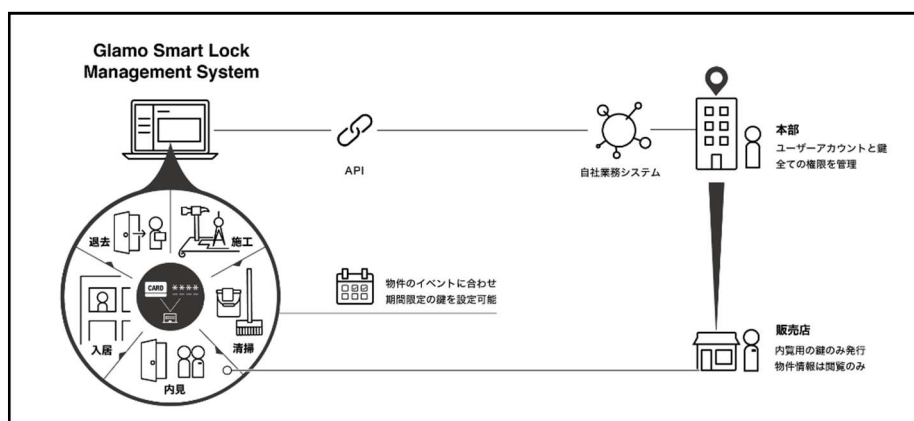

既築集合住宅、賃貸空室、会議室、倉庫等、固定インターネット回線が無い環境でも、時限付き番号

鍵の発行が可能です。また、アルカリ単三乾電池 4 本で駆動し、ドア加工も不要のため、設置場所も選びません。スマートロックをドアへ取り付け、利用登録を完了すれば、簡単 3 ステップですぐに使えます。

(1)アプリダウンロード (2)QR コード読み込み (3)ペアリングボタンを押すだけ。

すぐにスマホや管理システムから遠隔で暗証番号発行や削除、施錠や解錠を実行することが可能となります。尚、施錠・解錠ログも遠隔から確認可能なため、「誰が帰宅したか」もアプリから簡単に確認することができます。

#### ■ Glamo Smart Lock for LTE-M アプリ

『Glamo Smart Lock for LTE-M』の機能を集約したシンプルな操作のスマートフォンアプリです。以下の機能が利用できます。

- ・鍵の施解錠の状態把握
- ・時限付き暗証番号の発行
- ・遠隔施錠
- ・鍵の削除
- ・施解錠履歴(誰が解錠したのかも記録されます)
- ・警報等の履歴
- ・電池残量

#### ■ 鍵管理システム / GSMS ※Glamo Smart Lock Management System

賃貸や民泊等、複数の部屋の鍵管理を実現するシステムです。

事業者様の業務システムと連携した自動鍵発行も実現可能。

既存の物理鍵を廃止し、全国の住戸の鍵を GSMS で完全に管理することで鍵の運用管理コストを削減可能です。

鍵管理システム

■ 製品単価

オープンブライズ

■ 製品サイト

<http://i-remocon.com/glamo-smart-lock/>

■ LTE-M(Cat.M1)について

「LTE-M」は、既存のLTE網を活用し、低消費電力で長距離の通信が可能なIoT向けの通信方式です。通信速度を制限する一方で消費電力が低いため、搭載機器を電池で駆動させることも可能です。また、LTE網に直接つながるため、幅広い用途での活用が見込まれています。

■ 『Glamo Smart Lock for LTE-M』その他の特長